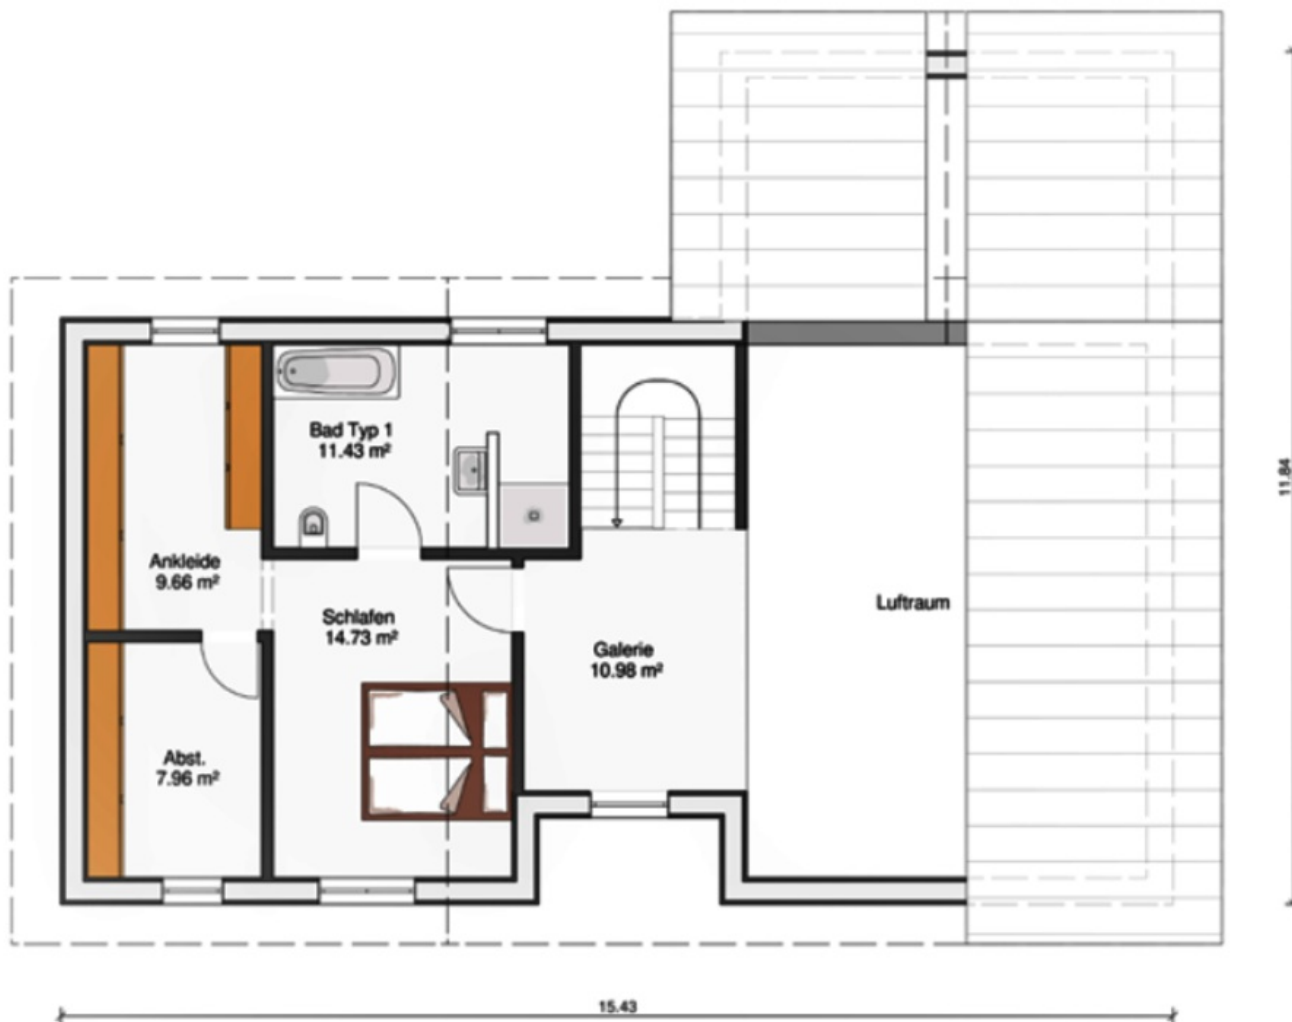

Offen gestaltetes Holzhaus im südlichen Ruhrgebiet

Erdgeschoss

stommel haus

ein haus wie ein baum

| | |
|---------------------|------------------------|
| Bauweise | Elementarwand |
| Heizungsart | Luftwärmepumpe |
| Größe | 170 qm Wohnfläche |
| Erdgeschoss | 115,40 qm Wohnfläche |
| Dachgeschoss | 54,76 qm Wohnfläche |
| Dach | 18° / 190 cm Kniestock |

Offen gestaltetes Holzhaus im südlichen Ruhrgebiet

Dachgeschoss

stommel haus

ein haus wie ein baum

| | |
|---------------------|------------------------|
| Bauweise | Elementarwand |
| Heizungsart | Luftwärmepumpe |
| Größe | 170 qm Wohnfläche |
| Erdgeschoss | 115,40 qm Wohnfläche |
| Dachgeschoss | 54,76 qm Wohnfläche |
| Dach | 18° / 190 cm Kniestock |