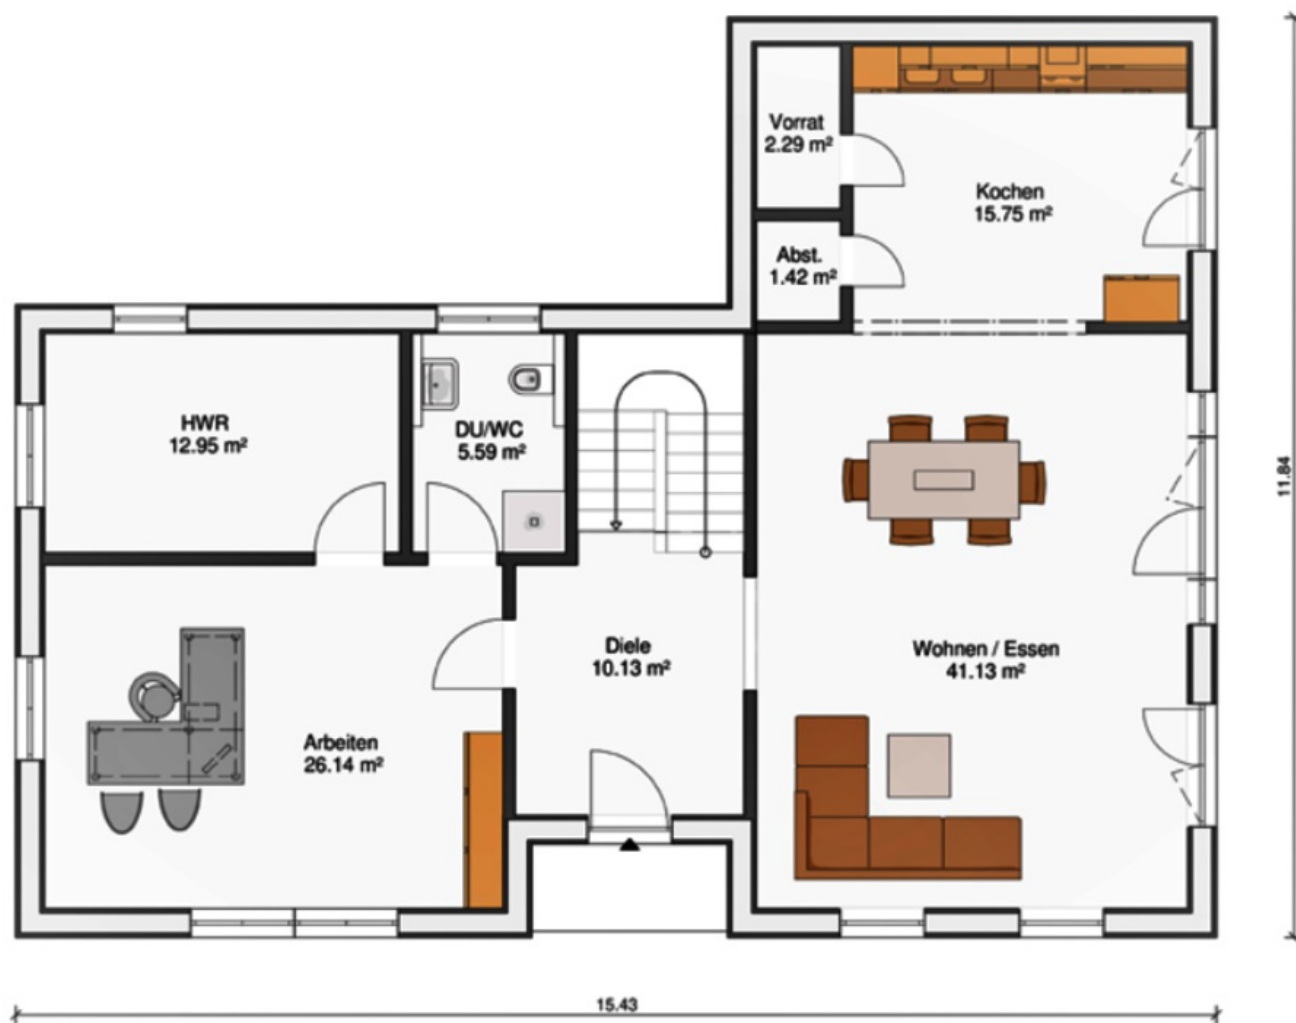

Offen gestaltetes Holzhaus im südlichen Ruhrgebiet

Erdgeschoss

stommel haus

ein haus wie ein baum

| | |
|---------------------|------------------------|
| Bauweise | Elementarwand |
| Heizungsart | Luftwärmepumpe |
| Größe | 170 qm Wohnfläche |
| Erdgeschoss | 115,40 qm Wohnfläche |
| Dachgeschoss | 54,76 qm Wohnfläche |
| Dach | 18° / 190 cm Kniestock |

Offen gestaltetes Holzhaus im südlichen Ruhrgebiet

Dachgeschoss

stommel haus

ein haus wie ein baum

| | |
|---------------------|------------------------|
| Bauweise | Elementarwand |
| Heizungsart | Luftwärmepumpe |
| Größe | 170 qm Wohnfläche |
| Erdgeschoss | 115,40 qm Wohnfläche |
| Dachgeschoss | 54,76 qm Wohnfläche |
| Dach | 18° / 190 cm Kniestock |