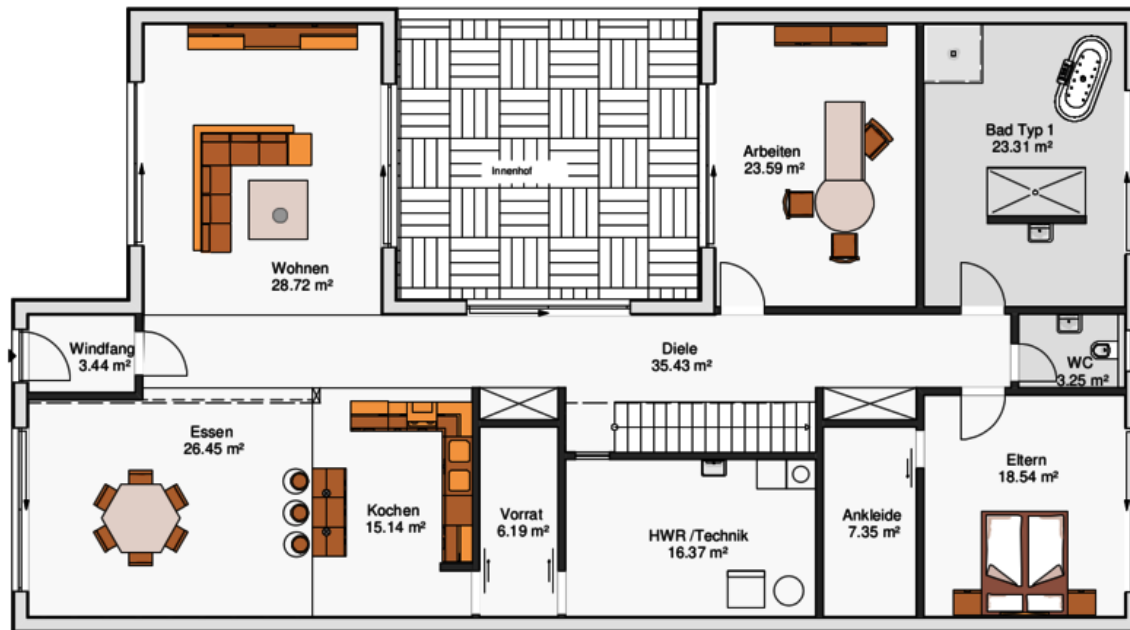

Flachdachvilla im Zwischenraum

Erdgeschoss

stommel haus

ein haus wie ein baum

Wir nennen es ...	Wildfarn
Bauweise	Elementarwand
Heizungsart	Wärmepumpenanlage
Größe	270 qm Wohnfläche
Dach	Flachdach

Flachdachvilla im Zwischenraum

Obergeschoss

stommel haus

ein haus wie ein baum

Wir nennen es ...	Wildfarn
Bauweise	Elementarwand
Heizungsart	Wärmepumpenanlage
Größe	270 qm Wohnfläche
Dach	Flachdach