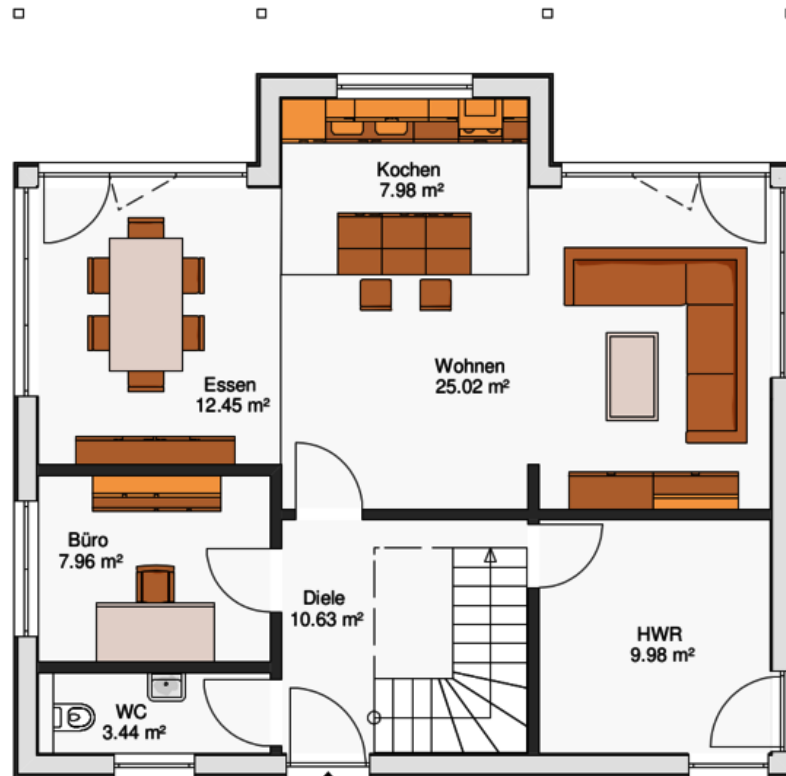

# Wohnen im Bauhaus-Stil

Erdgeschoss

stommel haus

ein haus wie ein baum

**Wir nennen es ...** Weisstanne

**Bauweise** Ökologische Putzwand-Fassade

**Größe** 148 qm Wohnfläche / 2 Etagen / 6 Zimmer

**Empore** ja

**Dach** Flachdach

# Wohnen im Bauhaus-Stil

Obergeschoss

stommel haus

ein haus wie ein baum

<b>Wir nennen es ...</b>	Weisstanne
<b>Bauweise</b>	Ökologische Putzwand-Fassade
<b>Größe</b>	148 qm Wohnfläche / 2 Etagen / 6 Zimmer
<b>Empore</b>	ja
<b>Dach</b>	Flachdach