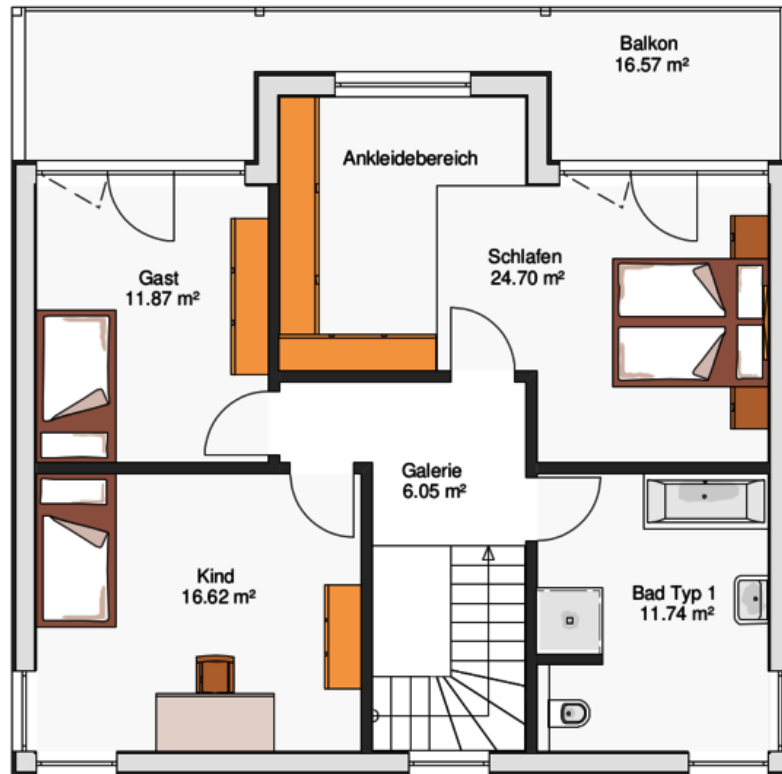

# Wohnen im Bauhaus-Stil

Erdgeschoss

stommel haus

ein haus wie ein baum

**Wir nennen es ...** Weisstanne

**Bauweise** Ökologische Putzwand-Fassade

**Größe** 148 qm Wohnfläche / 2 Etagen / 6 Zimmer

**Empore** ja

**Dach** Flachdach

# Wohnen im Bauhaus-Stil

Obergeschoss

stommel haus

ein haus wie ein baum

<b>Wir nennen es ...</b>	Weisstanne
<b>Bauweise</b>	Ökologische Putzwand-Fassade
<b>Größe</b>	148 qm Wohnfläche / 2 Etagen / 6 Zimmer
<b>Empore</b>	ja
<b>Dach</b>	Flachdach