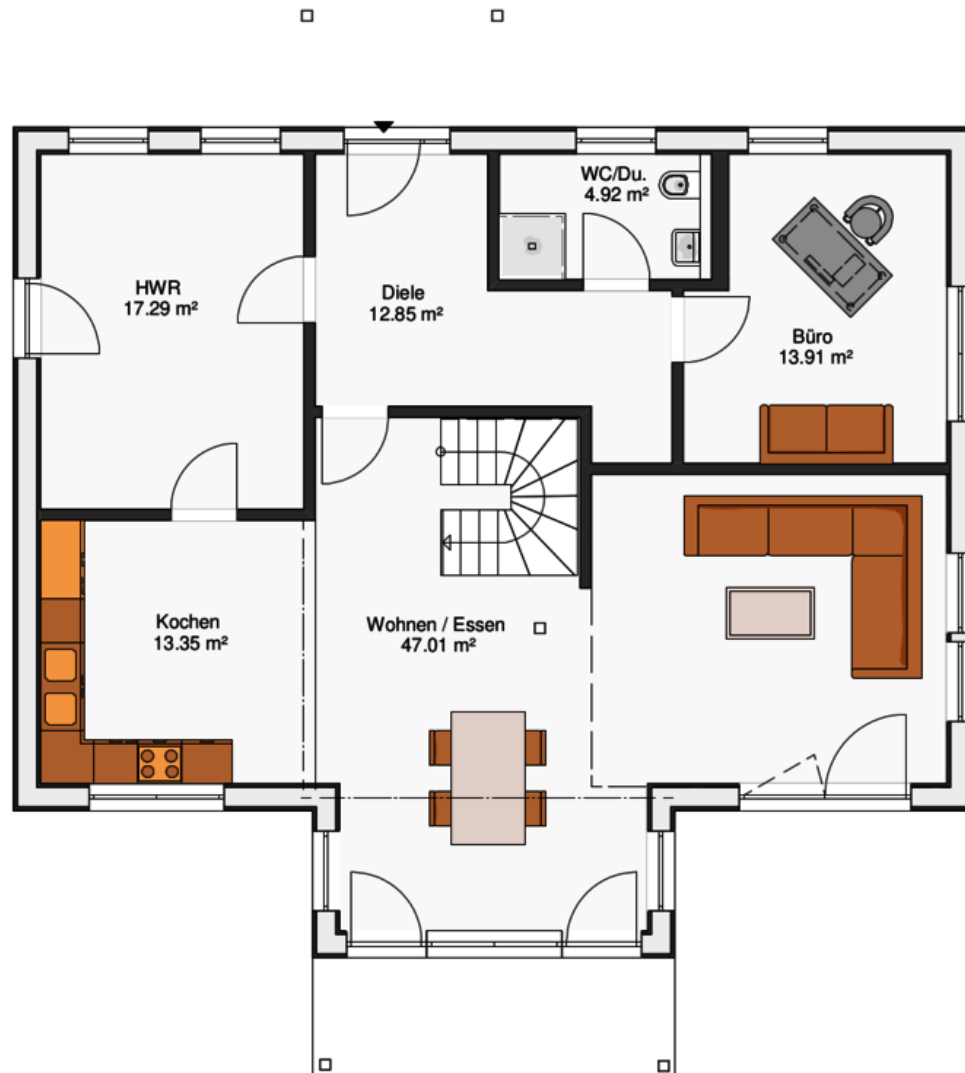

Traumhaus Holz - Haus Paradies an der Weinstraße

Erdgeschoss

stommel haus

ein haus wie ein baum

Wir nennen es ...	Silberlinde
Bauweise	Elementarwand
Heizungsart	Wärmepumpenanlage
Größe	196 qm Wohnfläche / 2 Etagen
Empore	ja
Dach	38° / 110 cm Kniestock

Traumhaus Holz - Haus Paradies an der Weinstraße

Obergeschoss

stommel haus

ein haus wie ein baum

Wir nennen es ...	Silberlinde
Bauweise	Elementarwand
Heizungsart	Wärmepumpenanlage
Größe	196 qm Wohnfläche / 2 Etagen
Empore	ja
Dach	38° / 110 cm Kniestock