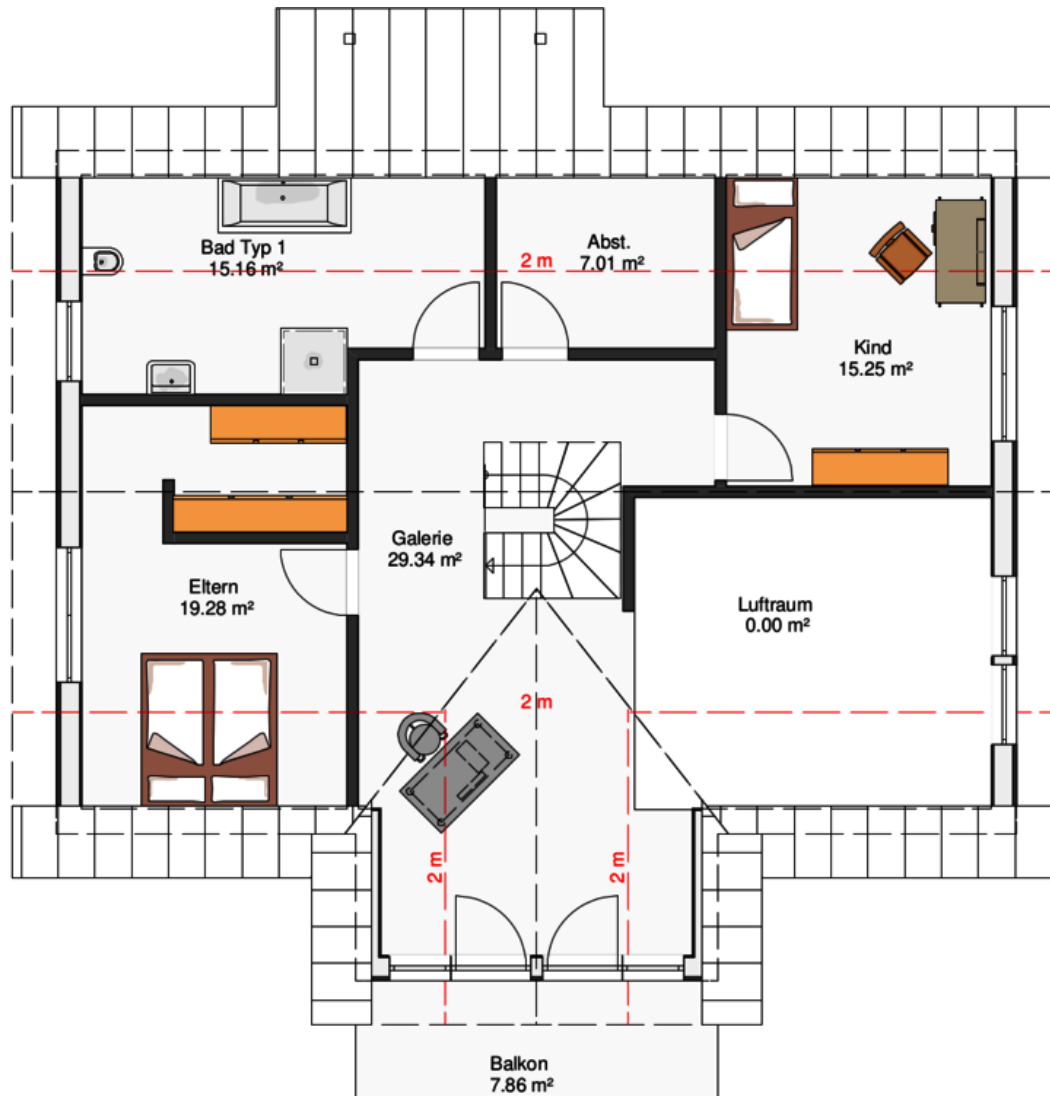

Traumhaus Holz - Haus Paradies an der Weinstraße

Erdgeschoss

stommel haus

ein haus wie ein baum

Wir nennen es ...	Silberlinde
Bauweise	Elementarwand
Heizungsart	Wärmepumpenanlage
Größe	196 qm Wohnfläche / 2 Etagen
Empore	ja
Dach	38° / 110 cm Kniestock

Traumhaus Holz - Haus Paradies an der Weinstraße

Obergeschoss

stommel haus

ein haus wie ein baum

Wir nennen es ...	Silberlinde
Bauweise	Elementarwand
Heizungsart	Wärmepumpenanlage
Größe	196 qm Wohnfläche / 2 Etagen
Empore	ja
Dach	38° / 110 cm Kniestock