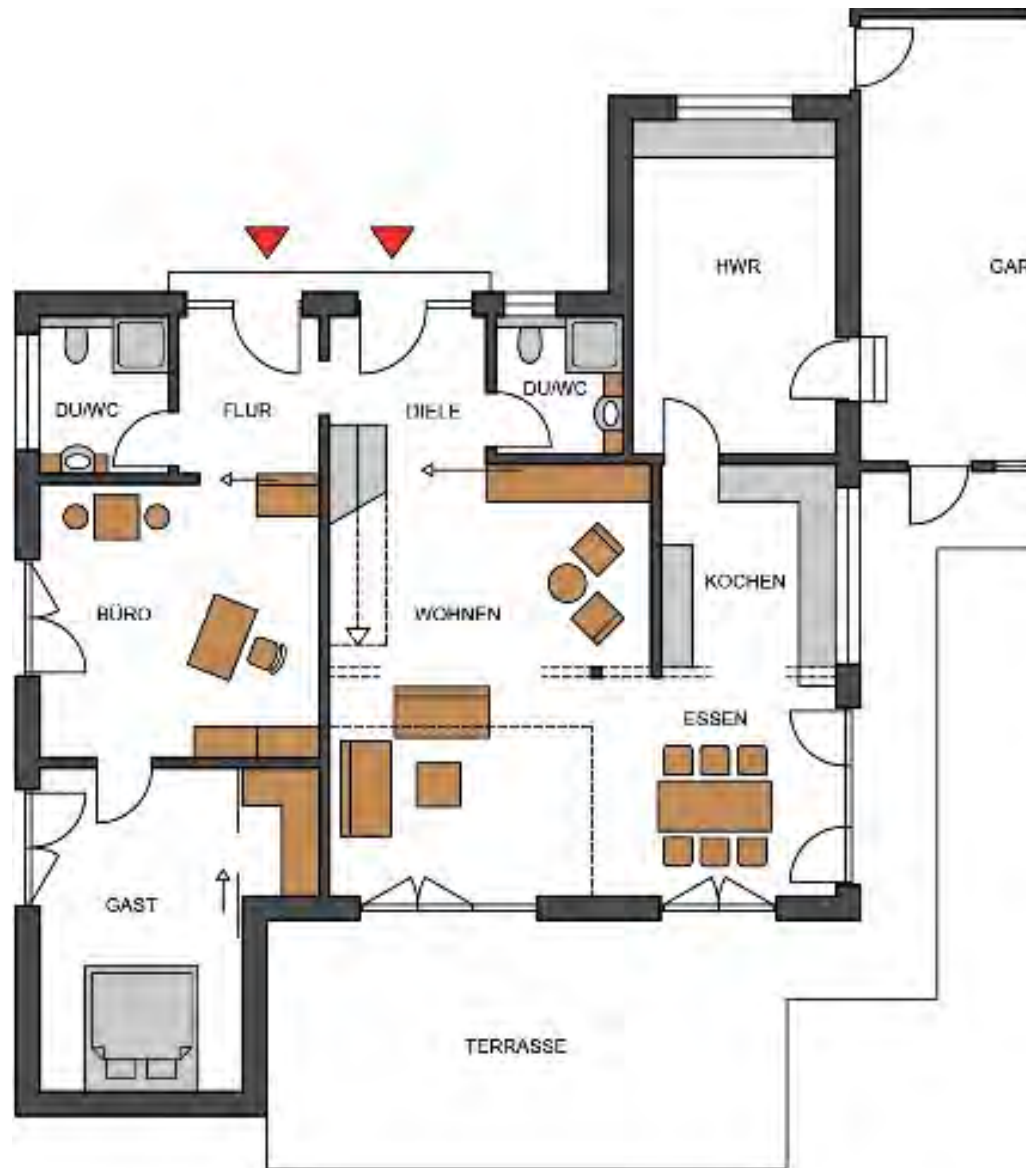

# Ökohaus am Bodensee

Erdgeschoss

stommel haus

ein haus wie ein baum

**Bauweise** Element-Wand aus senkrecht stehenden Blockbohlen

**Heizungsart** Wärmepumpe und Fußbodenheizung

**Größe** 250 qm Wohnfläche / 2 Etagen / 8 Zimmer

**Empore** Ja

**Dach** versetztes Pultdach 33°

# Ökohaus am Bodensee

Dachgeschoss

stommel haus

ein haus wie ein baum

**Bauweise** Element-Wand aus senkrecht stehenden Blockbohlen

**Heizungsart** Wärmepumpe und Fußbodenheizung

**Größe** 250 qm Wohnfläche / 2 Etagen / 8 Zimmer