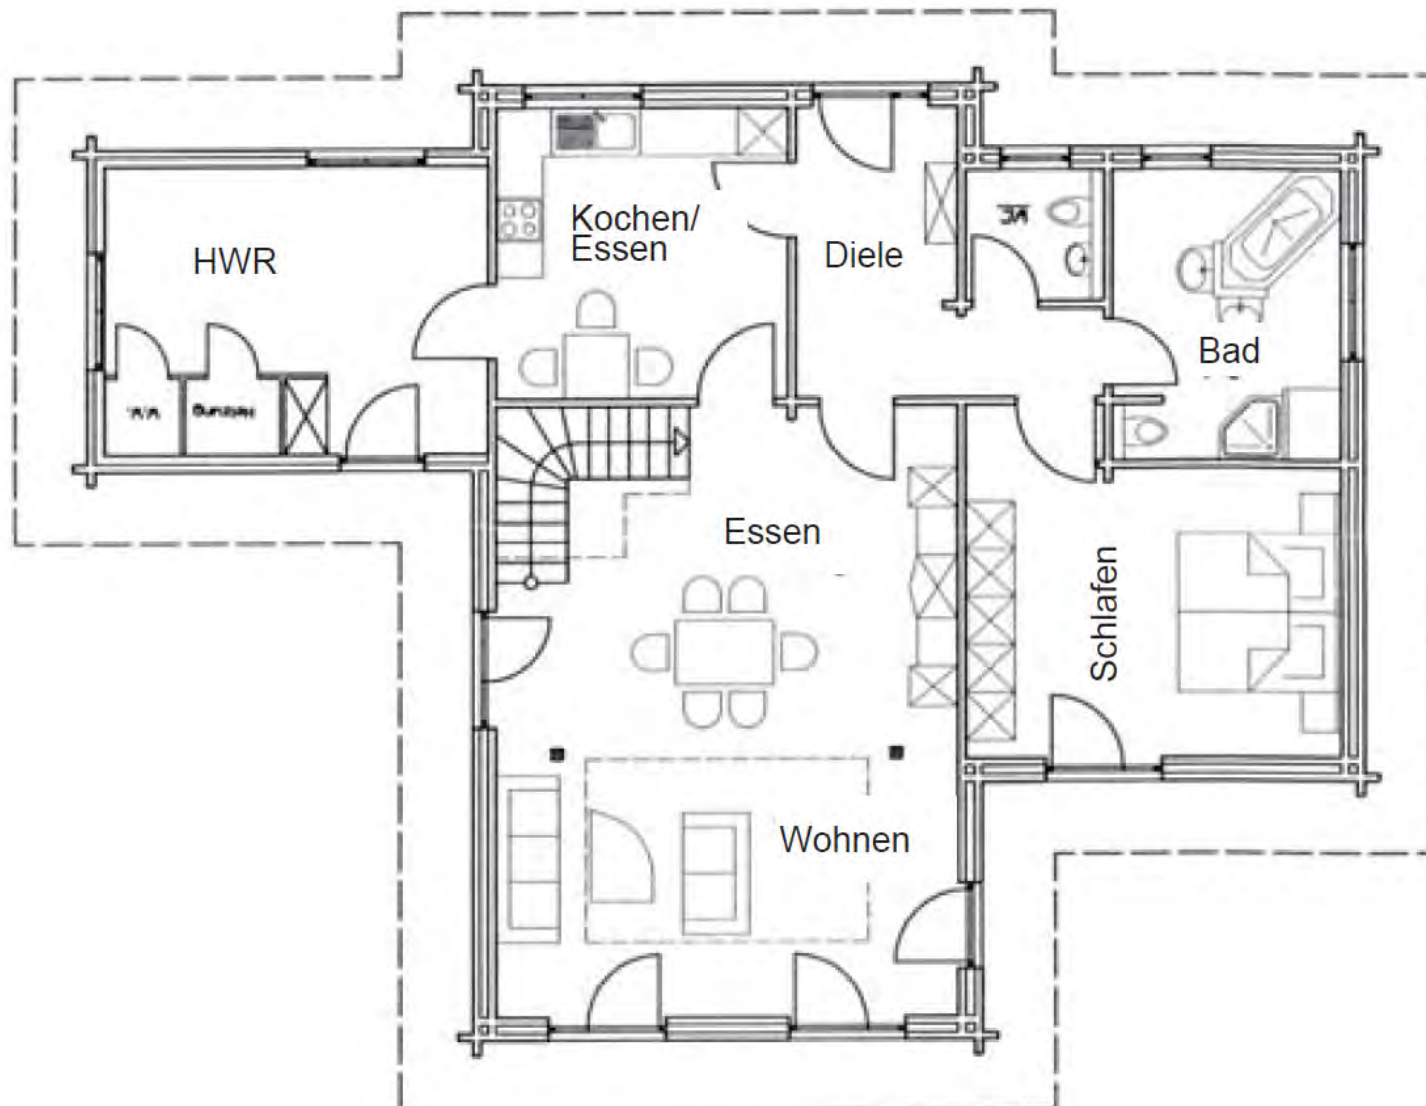

Holzhaus pur: Musterhaus am Stommel-Werk

Erdgeschoss

stommel haus

ein haus wie ein baum

Bauweise Blockbohlen Elementarwand

Heizungsart Erdwärme

Größe 167 qm Wohnfläche
2 Etagen / 6 Zimmer

Empore Ja

Dach 18°

Holzhaus pur: Musterhaus am Stommel-Werk

Obergeschoss

stommel haus

ein haus wie ein baum

Bauweise Blockbohlen Elementarwand

Heizungsart Erdwärme

Größe 167 qm Wohnfläche
2 Etagen / 6 Zimmer

Empore Ja

Dach 18°