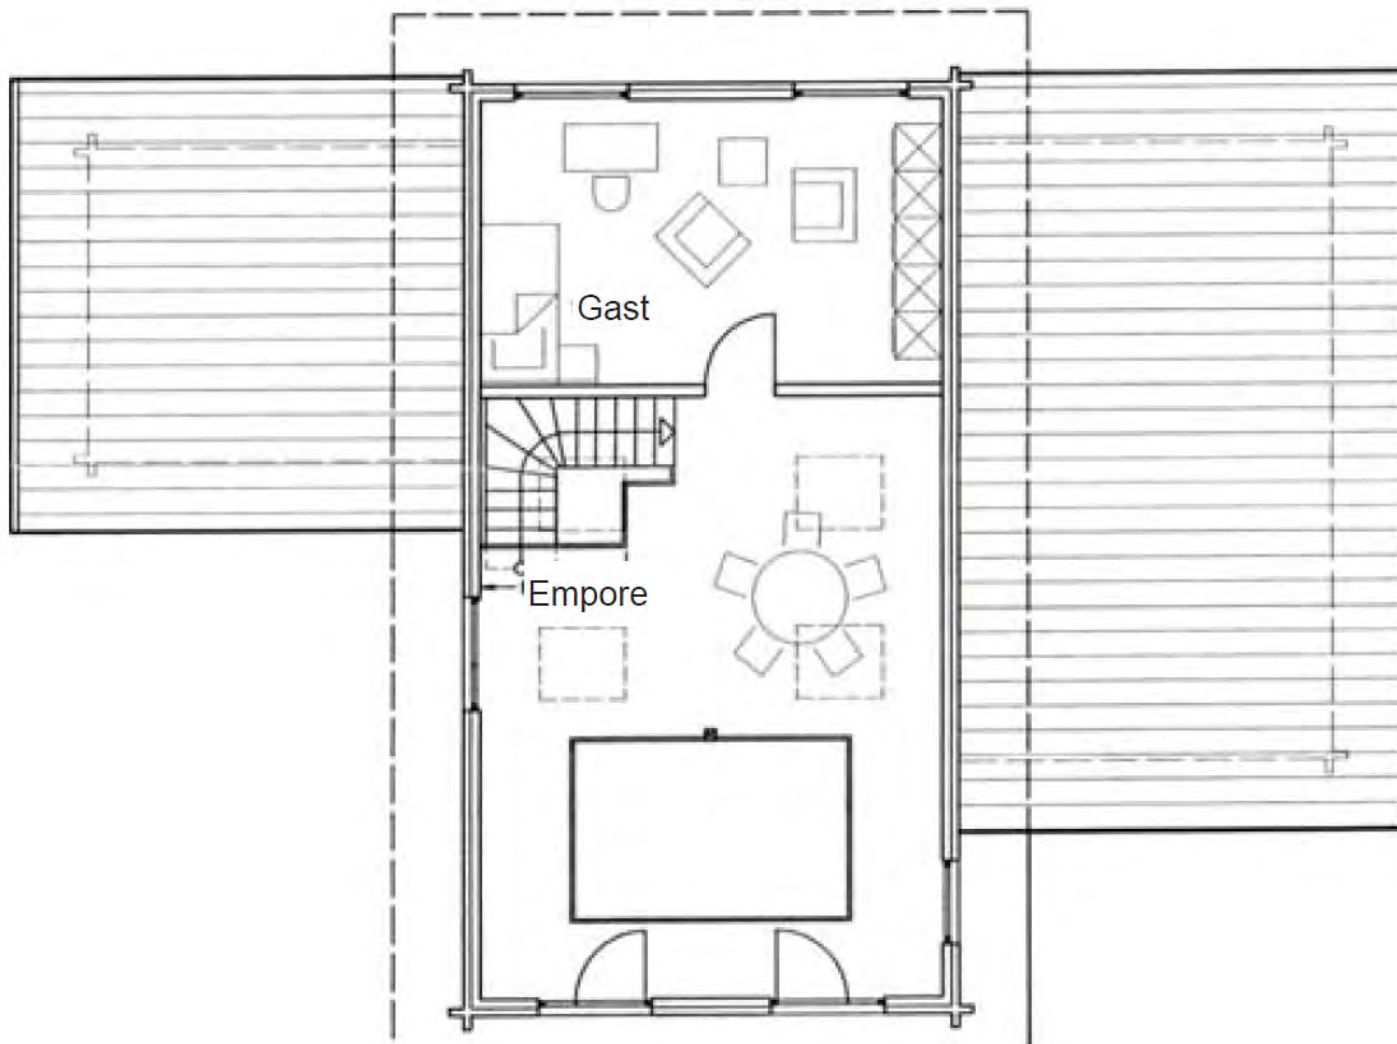

Holzhaus pur: Musterhaus am Stommel-Werk

Erdgeschoss

stommel haus

ein haus wie ein baum

Bauweise Blockbohlen Elementarwand

Heizungsart Erdwärme

Größe 167 qm Wohnfläche
2 Etagen / 6 Zimmer

Empore Ja

Dach 18°

Holzhaus pur: Musterhaus am Stommel-Werk

Obergeschoss

stommel haus

ein haus wie ein baum

Bauweise Blockbohlen Elementarwand

Heizungsart Erdwärme

Größe 167 qm Wohnfläche
2 Etagen / 6 Zimmer

Empore Ja

Dach 18°