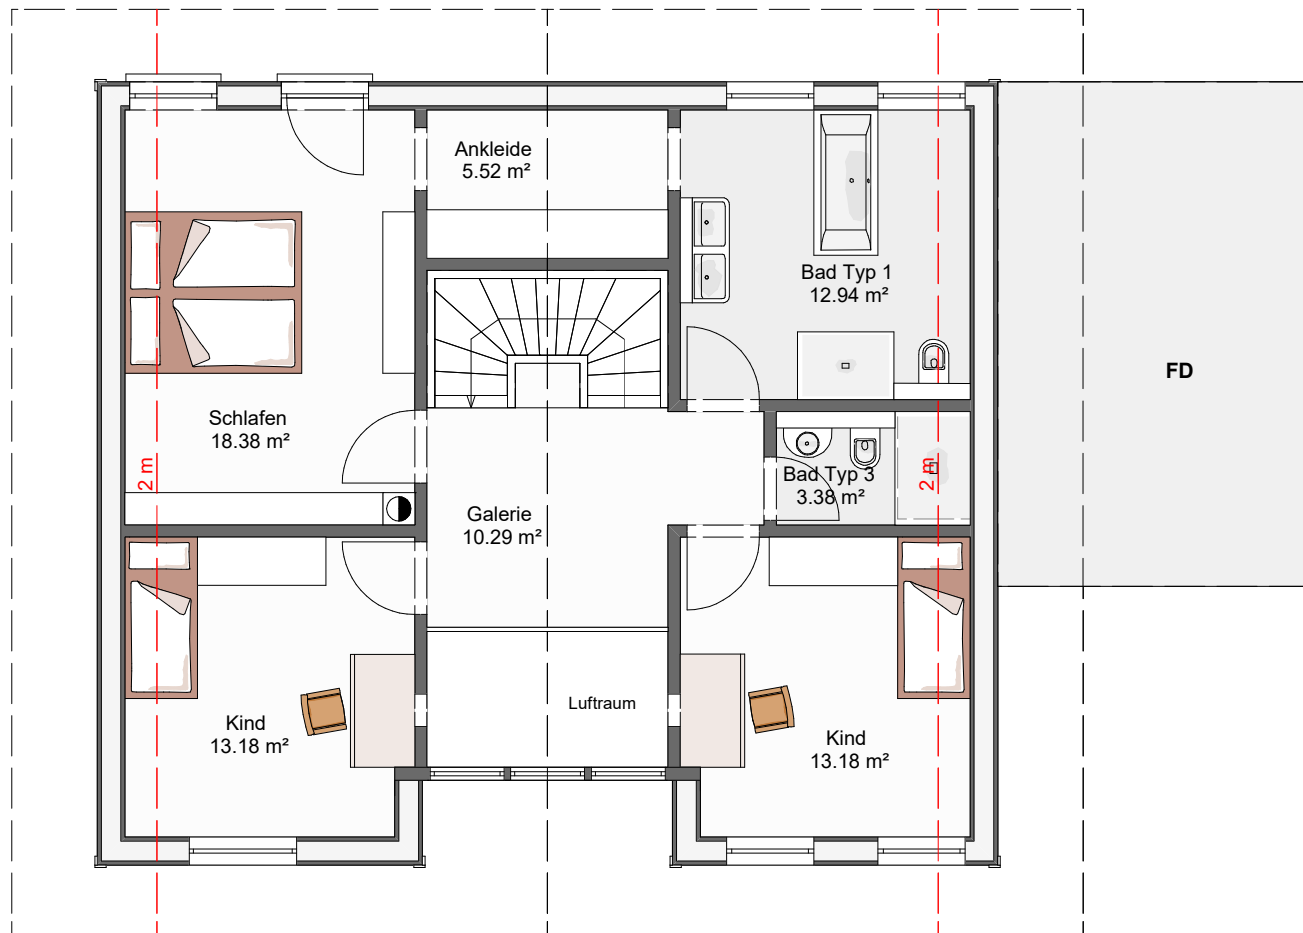

# Musterhaus-Juwel in der Fertighauswelt

Erdgeschoss

stommel haus

ein haus wie ein baum

<b>Bauweise</b>	Elementarwand
<b>Heizungsart</b>	Wärmepumpenanlage
<b>Größe</b>	203 qm Wohnfläche / 2 Etagen
<b>Empore</b>	Ja
<b>Dach</b>	25° / 210 cm Kniestock

**Dach** 25° / 210 cm Kniestock

# Musterhaus-Juwel in der Fertighauswelt - Junior

Erdgeschoss

stommel haus

ein haus wie ein baum

<b>Bauweise</b>	Elementarwand
<b>Heizungsart</b>	Wärmepumpenanlage
<b>Größe</b>	164 qm Wohnfläche 2 Etagen
<b>Empore</b>	Ja
<b>Dach</b>	25° / 160 cm Kniestock

# Musterhaus-Juwel in der Fertighauswelt - Junior

Obergeschoss

stommel haus

ein haus wie ein baum

<b>Bauweise</b>	Elementarwand
<b>Heizungsart</b>	Wärmepumpenanlage
<b>Größe</b>	164 qm Wohnfläche 2 Etagen
<b>Empore</b>	Ja
<b>Dach</b>	25° / 160 cm Kniestock