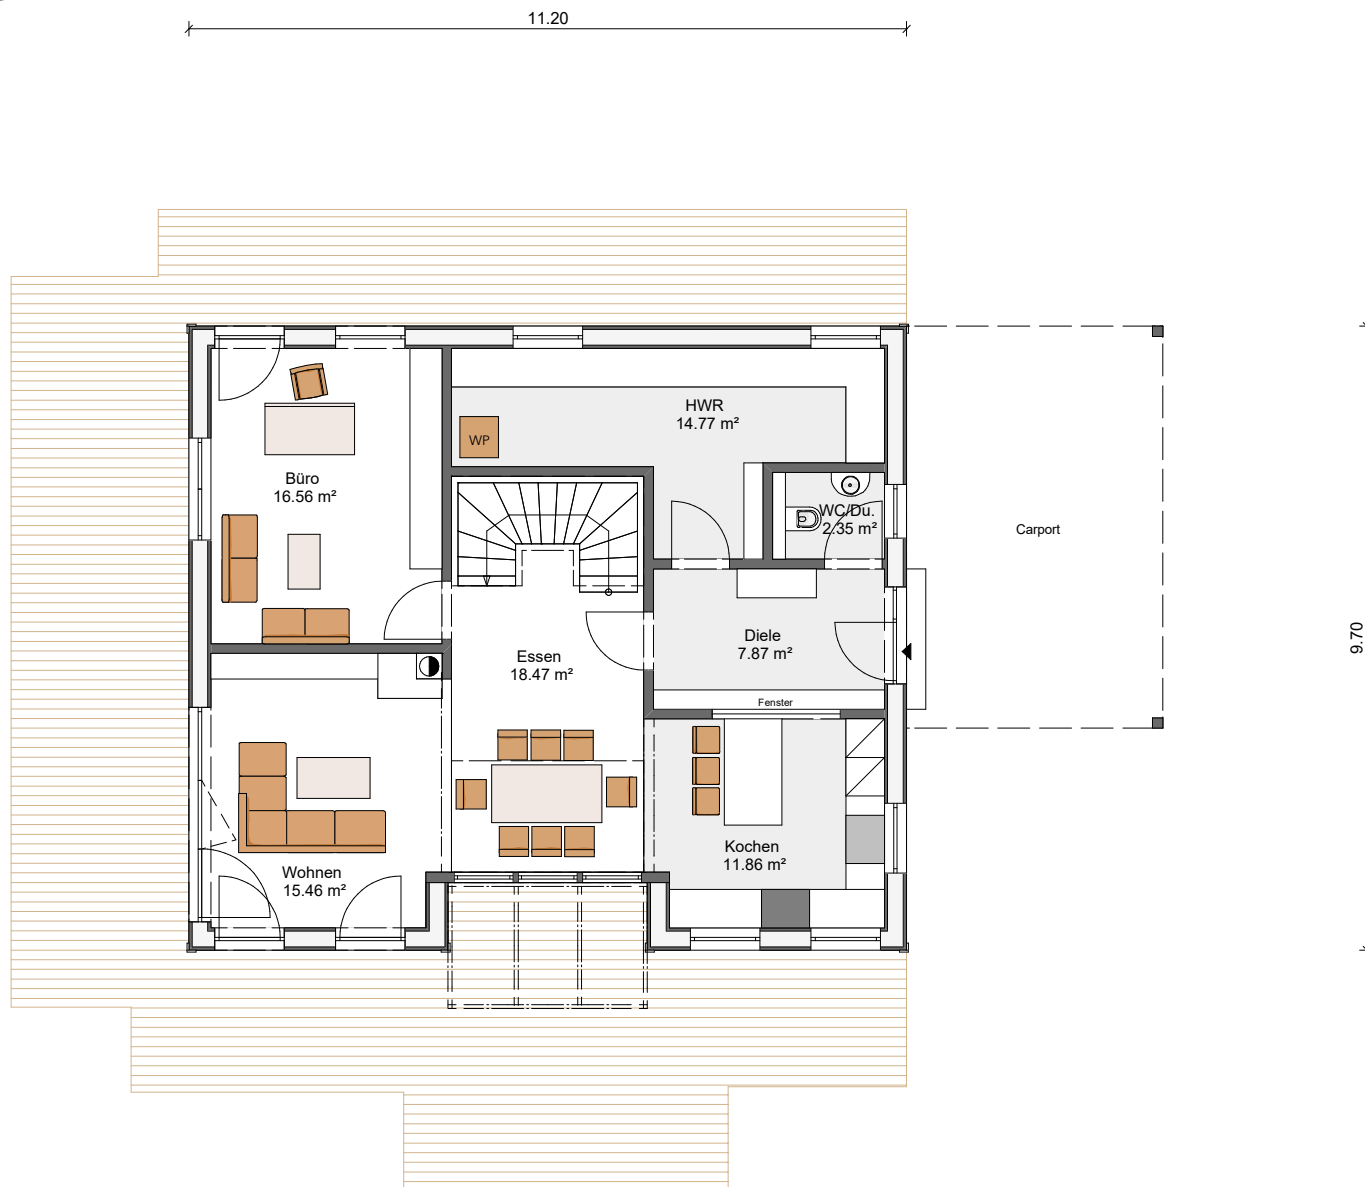

# Musterhaus-Juwel in der Fertighauswelt

Erdgeschoss

stommel haus

ein haus wie ein baum

<b>Bauweise</b>	Elementarwand
<b>Heizungsart</b>	Wärmepumpenanlage
<b>Größe</b>	203 qm Wohnfläche / 2 Etagen
<b>Empore</b>	Ja
<b>Dach</b>	25° / 210 cm Kniestock

# Musterhaus-Juwel in der Fertighauswelt

Obergeschoss

stommel haus

ein haus wie ein baum

**Bauweise** Elementarwand

**Heizungsart** Wärmepumpenanlage

**Größe** 203 qm Wohnfläche /  
2 Etagen

**Empore** Ja

**Dach** 25° / 210 cm Kniestock

# Musterhaus-Juwel in der Fertighauswelt - Junior

Erdgeschoss

stommel haus

ein haus wie ein baum

<b>Bauweise</b>	Elementarwand
<b>Heizungsart</b>	Wärmepumpenanlage
<b>Größe</b>	164 qm Wohnfläche 2 Etagen
<b>Empore</b>	Ja
<b>Dach</b>	25° / 160 cm Kniestock