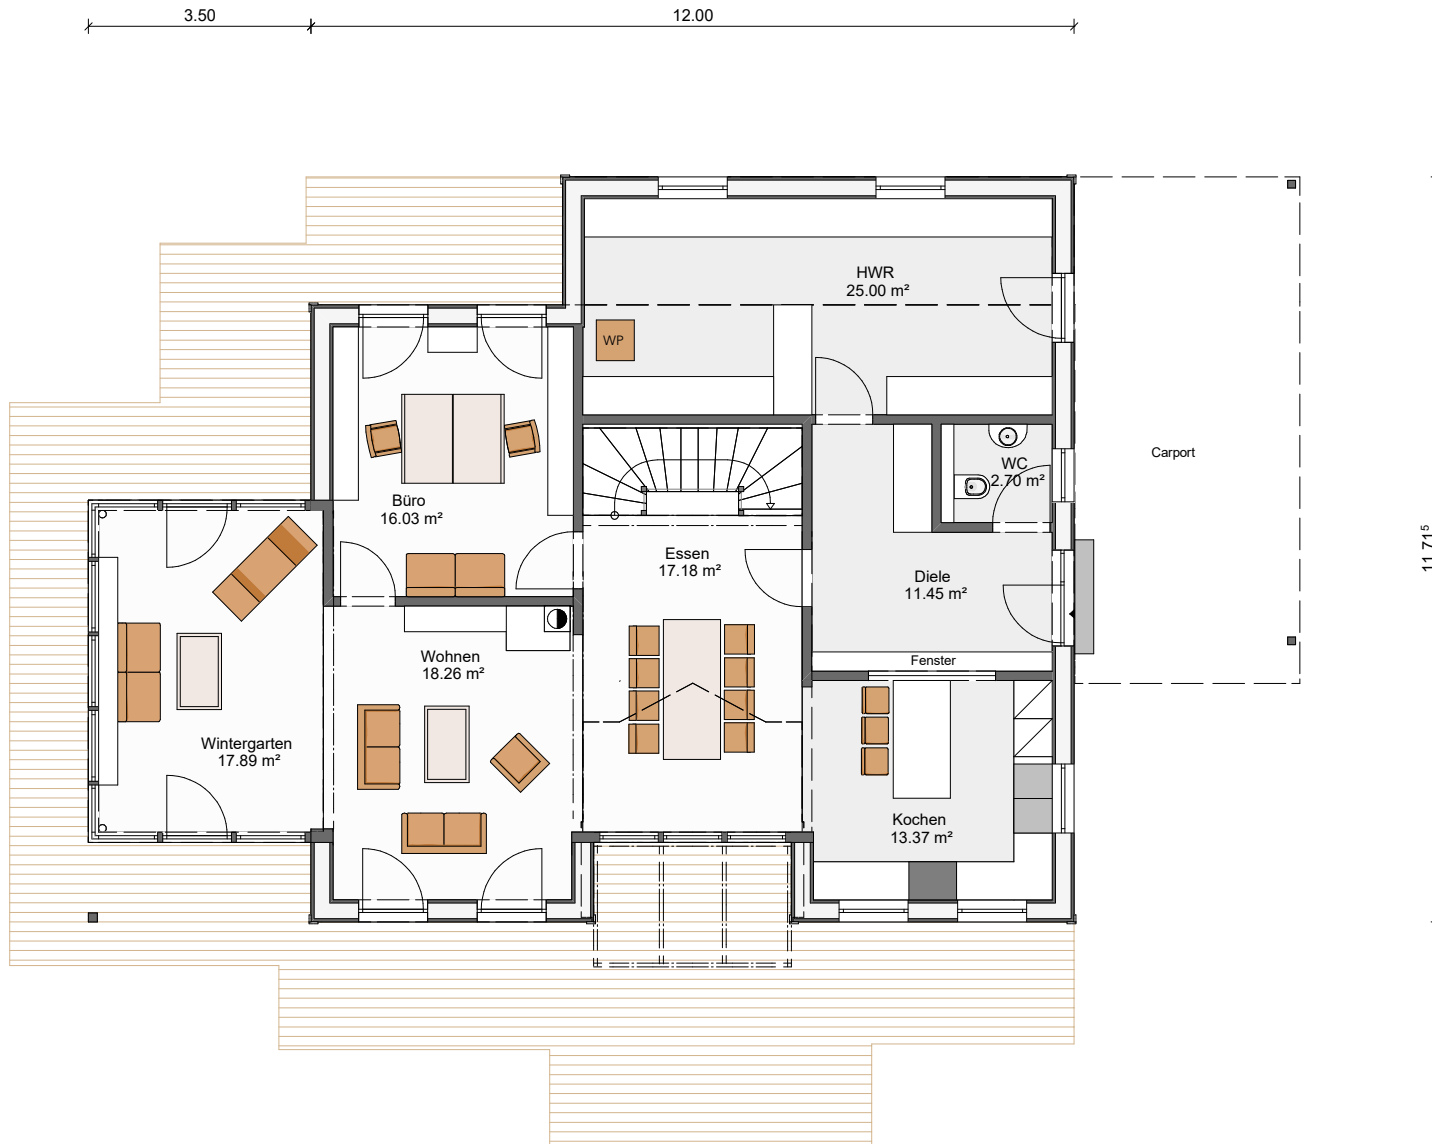

# Musterhaus-Juwel in der Fertighauswelt

Erdgeschoss

stommel haus

ein haus wie ein baum

<b>Bauweise</b>	Elementarwand
<b>Heizungsart</b>	Wärmepumpenanlage
<b>Größe</b>	203 qm Wohnfläche / 2 Etagen
<b>Empore</b>	Ja
<b>Dach</b>	25° / 210 cm Kniestock

# Musterhaus-Juwel in der Fertighauswelt

Obergeschoss

stommel haus

ein haus wie ein baum

**Bauweise** Elementarwand

**Heizungsart** Wärmepumpenanlage

**Größe** 203 qm Wohnfläche /  
2 Etagen

**Empore** Ja

**Dach** 25° / 210 cm Kniestock

# Musterhaus-Juwel in der Fertighauswelt - Junior

Erdgeschoss

stommel haus

ein haus wie ein baum

<b>Bauweise</b>	Elementarwand
<b>Heizungsart</b>	Wärmepumpenanlage
<b>Größe</b>	164 qm Wohnfläche 2 Etagen
<b>Empore</b>	Ja
<b>Dach</b>	25° / 160 cm Kniestock