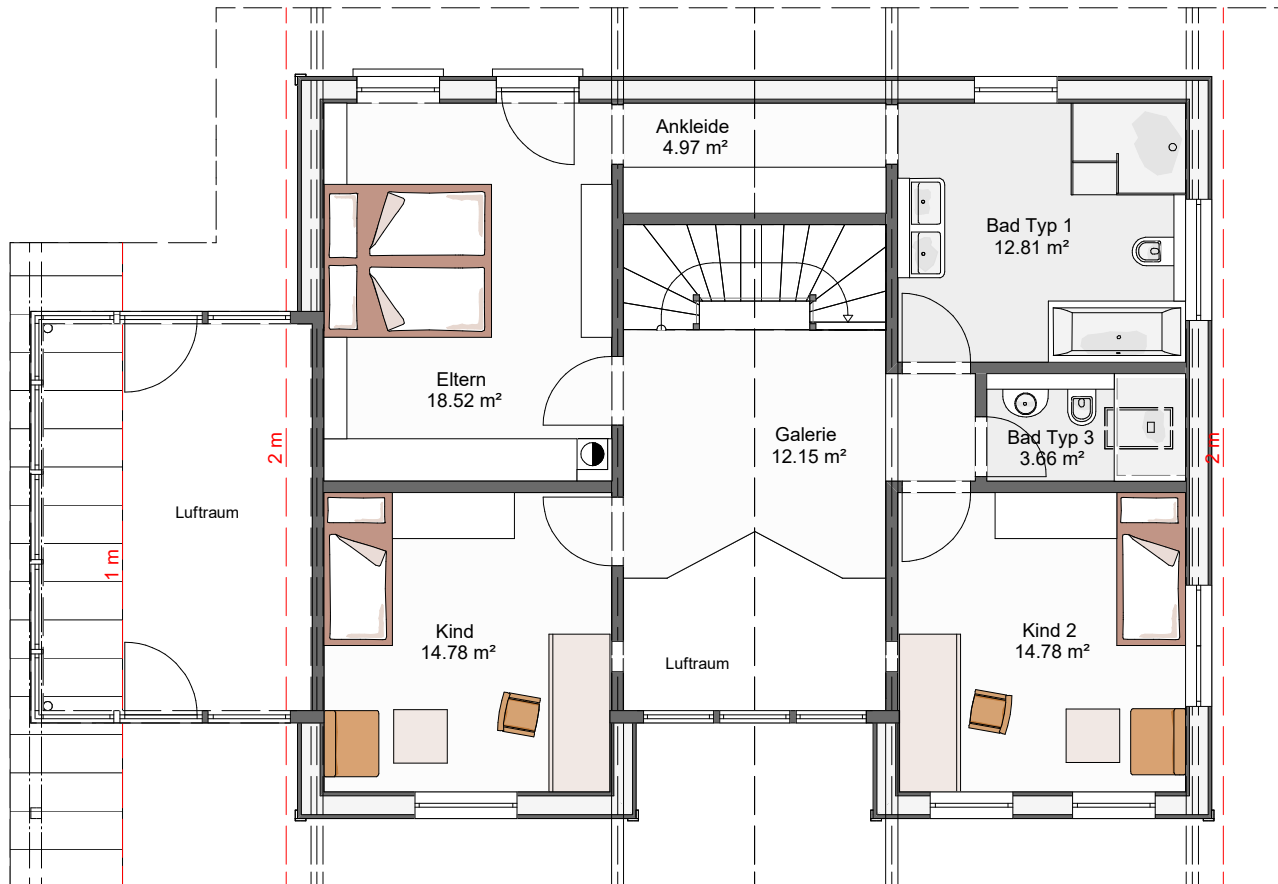

# Musterhaus-Juwel in der Fertighauswelt

Erdgeschoss

stommel haus

ein haus wie ein baum

<b>Bauweise</b>	Elementarwand
<b>Heizungsart</b>	Wärmepumpenanlage
<b>Größe</b>	203 qm Wohnfläche / 2 Etagen
<b>Empore</b>	Ja
<b>Dach</b>	25° / 210 cm Kniestock

# Musterhaus-Juwel in der Fertighauswelt

Obergeschoss

stommel haus

ein haus wie ein baum

**Bauweise** Elementarwand

**Heizungsart** Wärmepumpenanlage

**Größe** 203 qm Wohnfläche /  
2 Etagen

**Empore** Ja

**Dach** 25° / 210 cm Kniestock

# Musterhaus-Juwel in der Fertighauswelt - Junior

Erdgeschoss

stommel haus

ein haus wie ein baum

<b>Bauweise</b>	Elementarwand
<b>Heizungsart</b>	Wärmepumpenanlage
<b>Größe</b>	164 qm Wohnfläche 2 Etagen
<b>Empore</b>	Ja
<b>Dach</b>	25° / 160 cm Kniestock