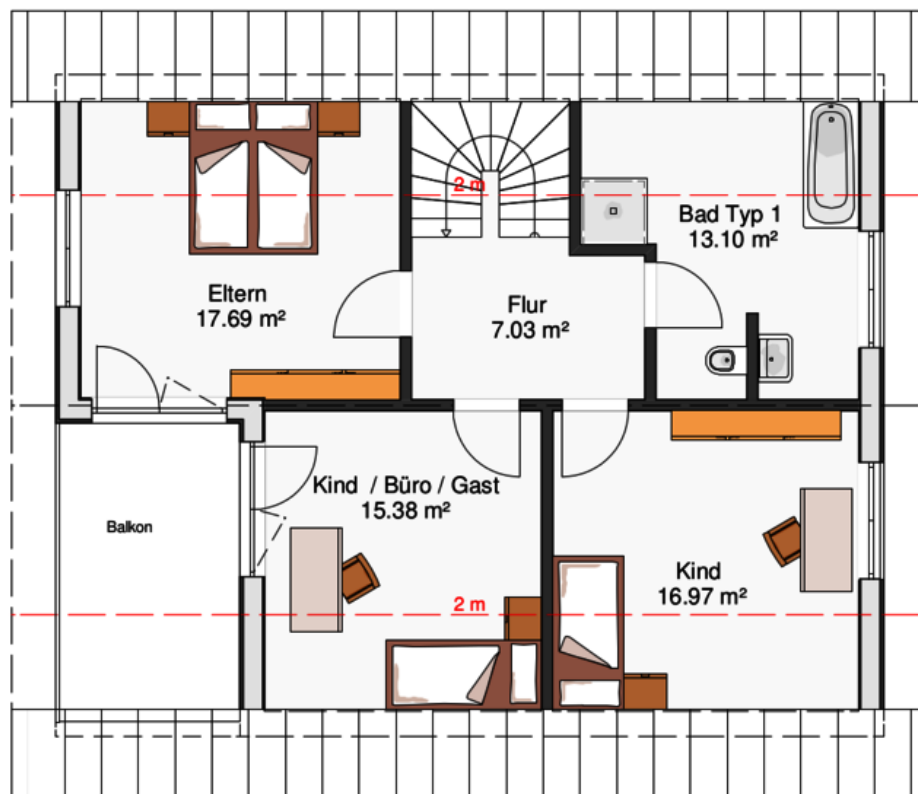

Schlüsselfertiges Holzhaus voller Symmetrien

Erdgeschoss

stommel haus

ein haus wie ein baum

Wir nennen es ...	Lavendelbaum
Bauweise	Elementarwand
Heizungsart	Wärmepumpenanlage
Größe	142 qm Wohnfläche / 2 Etagen
Dach	38° / 90 cm Kniestock

Schlüsselfertiges Holzhaus voller Symmetrien

Obergeschoss

stommel haus

ein haus wie ein baum

Wir nennen es ...	Lavendelbaum
Bauweise	Elementarwand
Heizungsart	Wärmepumpenanlage
Größe	142 qm Wohnfläche / 2 Etagen
Dach	38° / 90 cm Kniestock