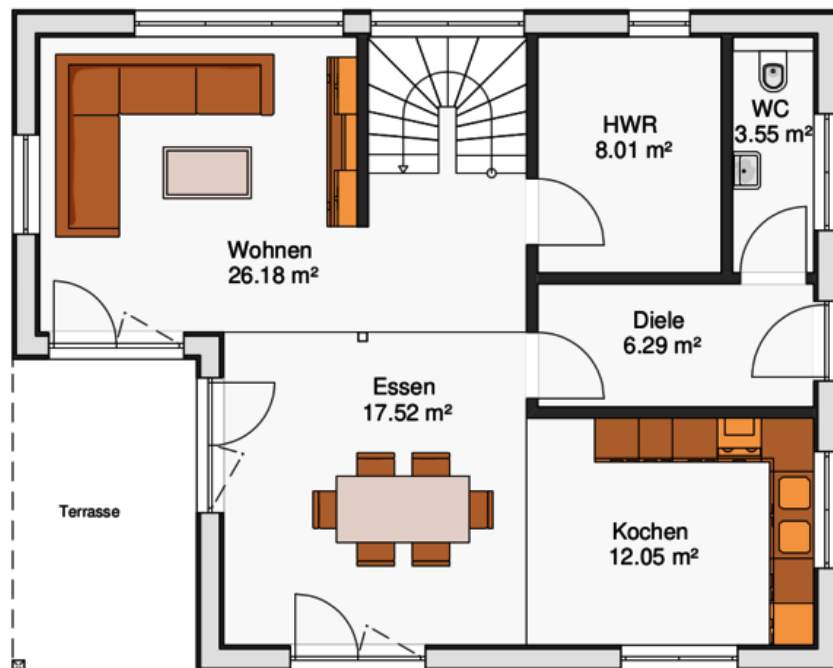

Schlüsselfertiges Holzhaus voller Symmetrien

Erdgeschoss

stommel haus

ein haus wie ein baum

Wir nennen es ...	Lavendelbaum
Bauweise	Elementarwand
Heizungsart	Wärmepumpenanlage
Größe	142 qm Wohnfläche / 2 Etagen
Dach	38° / 90 cm Kniestock

Schlüsselfertiges Holzhaus voller Symmetrien

Obergeschoss

stommel haus

ein haus wie ein baum

Wir nennen es ...	Lavendelbaum
Bauweise	Elementarwand
Heizungsart	Wärmepumpenanlage
Größe	142 qm Wohnfläche / 2 Etagen
Dach	38° / 90 cm Kniestock