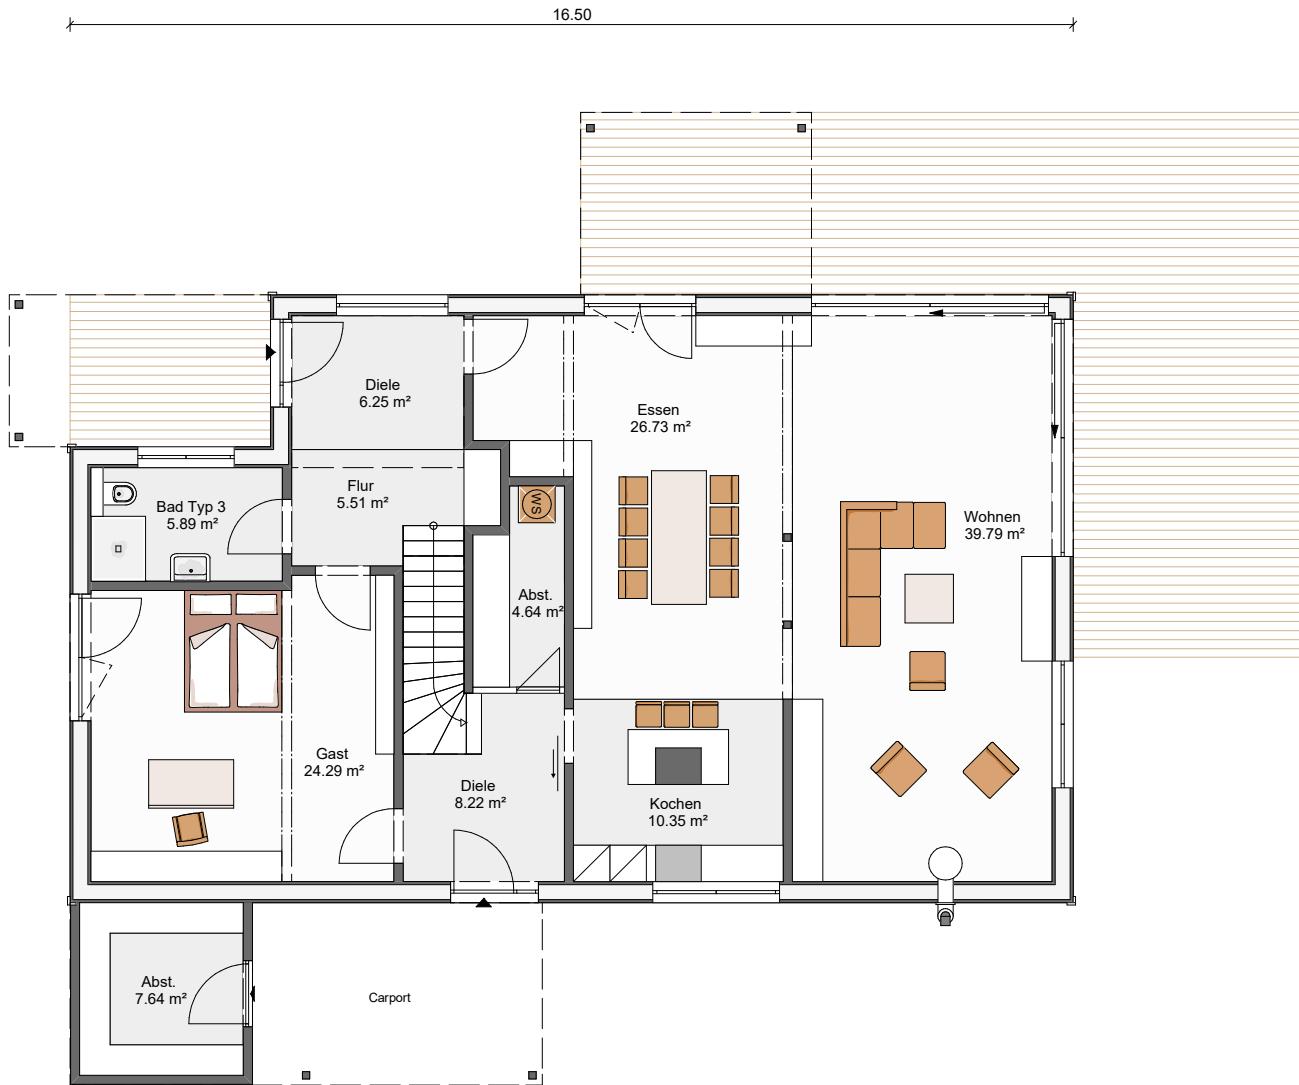

Familienhaus mit skandinavischem Flair

Erdgeschoss

stommel haus

ein haus wie ein baum

10.00

Bauweise	Elementarwand
Größe	260 qm Wohnfläche
Empore	Ja
Dach	22° / 200 cm Kniestock

Familienhaus mit skandinavischem Flair

Obergeschoss

stommel haus

ein haus wie ein baum

Bauweise	Elementarwand
Größe	260 qm Wohnfläche
Empore	Ja
Dach	22° / 200 cm Kniestock