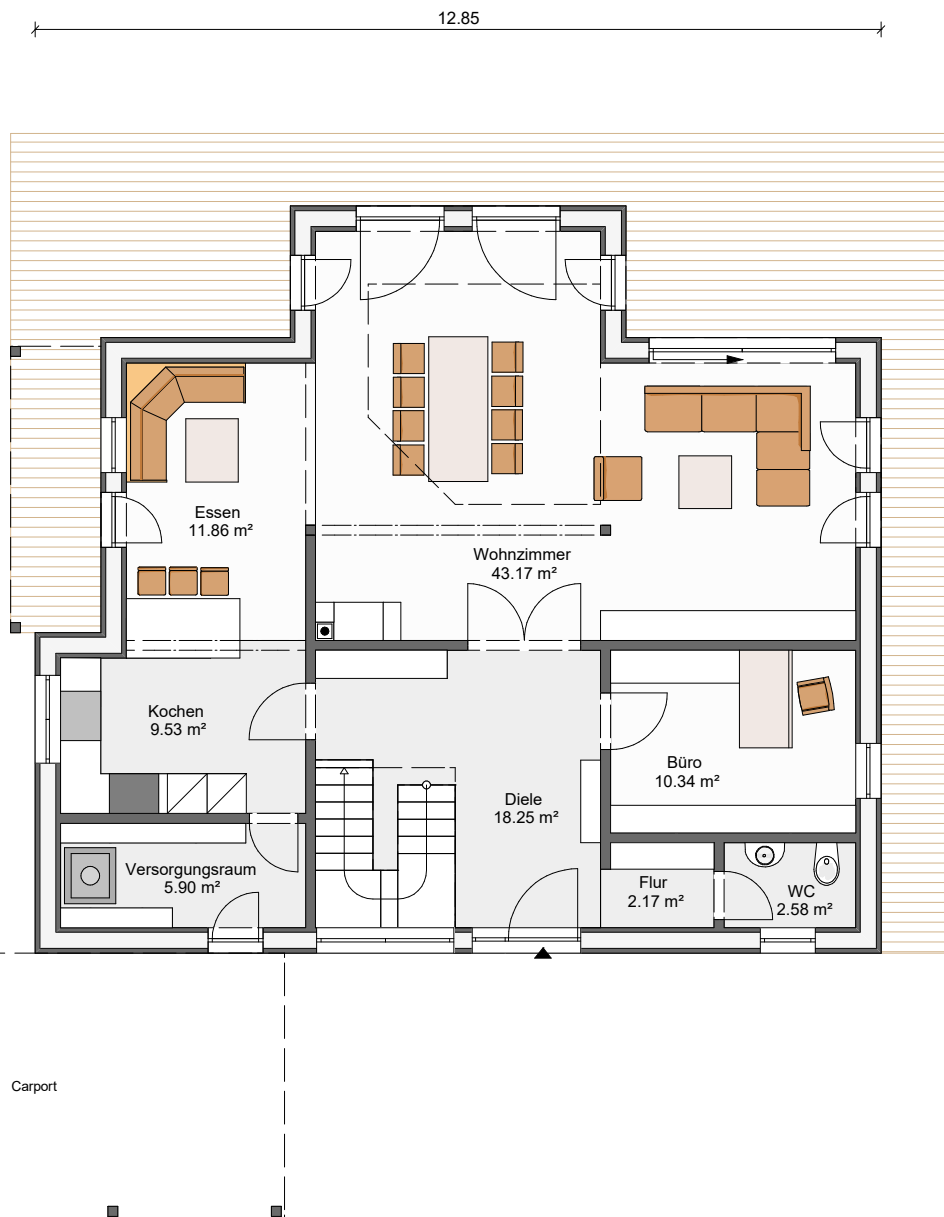

Der Klassiker

Erdgeschoss

stommel haus

ein haus wie ein baum

2.00
9.35

Bauweise Patentwand

Größe 188 qm Wohnfläche

Dach 38° / 125 cm Kniestock

Der Klassiker

Dachgeschoss

stommel haus

ein haus wie ein baum

Bauweise Patentwand

Größe 188 qm Wohnfläche

Dach 38° / 125 cm Kniestock